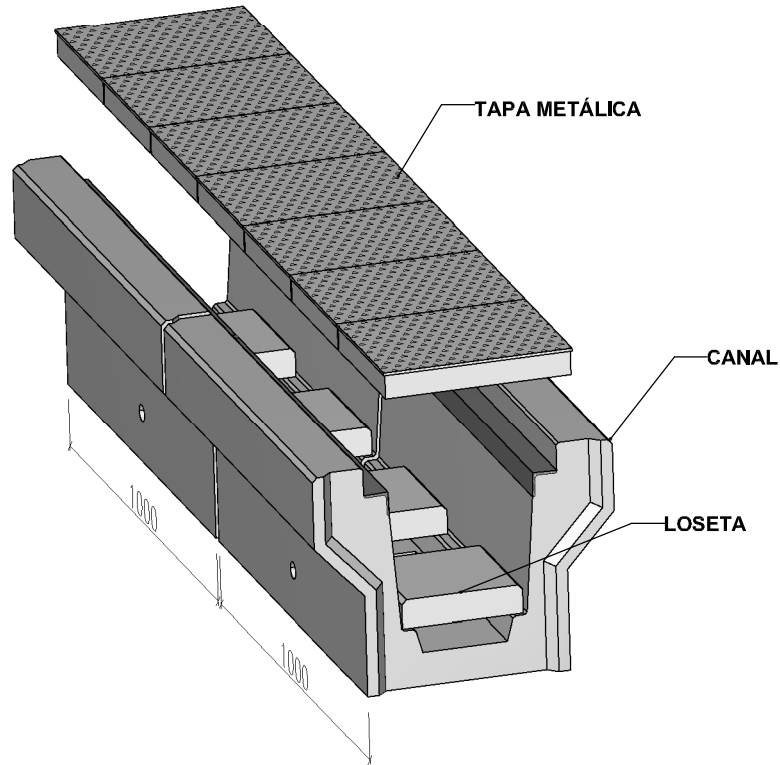

## CANAL DE CABLES TIPO "AR"

SECCIÓN TRANSVERSAL

TAPA METÁLICA GALVANIZADA  
 394x310x56

LOSETA 250x250x60