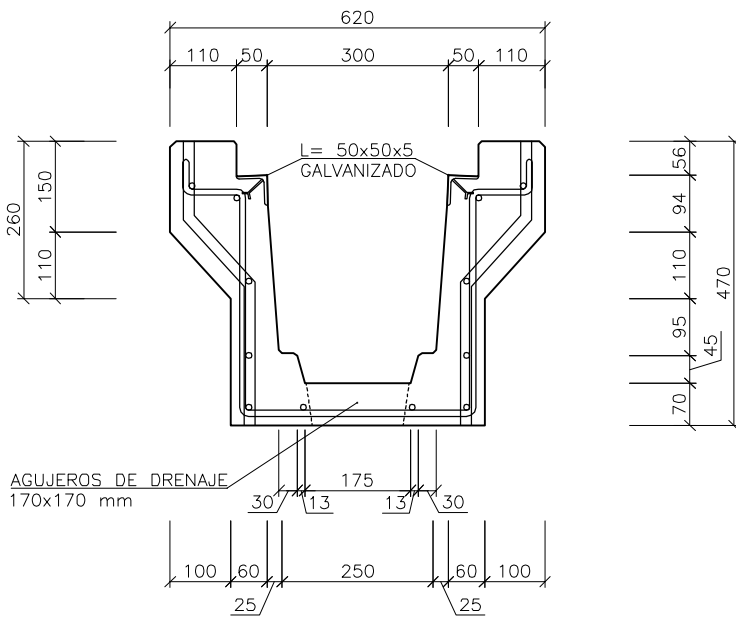

## CANAL DE CABLES TIPO "AR"

SECCIÓN TRANSVERSAL

TAPA METÁLICA GALVANIZADA  
 394x310x56

LOSETA 250x250x60