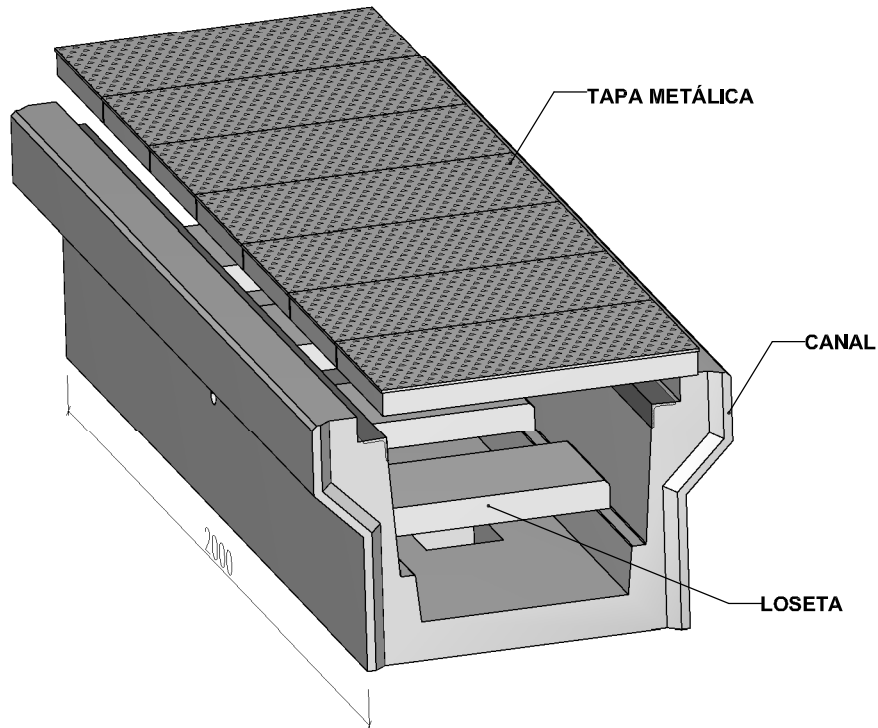

CANAL DE CABLES TIPO "BR"

SECCIÓN TRANSVERSAL

LOSETA 505x250x60

TAPA METÁLICA GALVANIZADA
 664x310x56