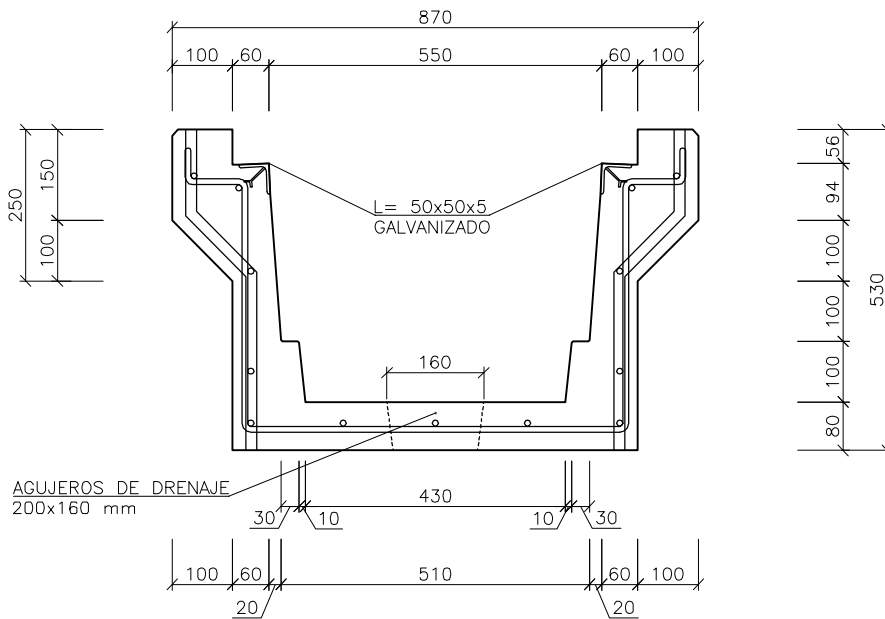

CANAL DE CABLES TIPO "BR"

SECCIÓN TRANSVERSAL

LOSETA 505x250x60

TAPA METÁLICA GALVANIZADA
 664x310x56